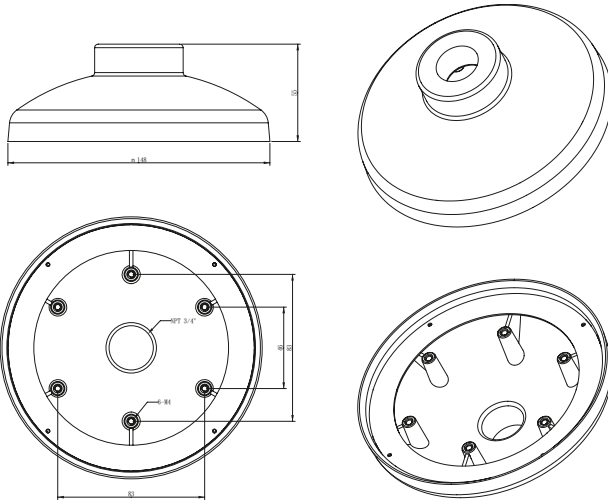

Excellent protection extérieure

Les dômes miniatures pour l'extérieur Illustra 600 prennent une position agressive contre les conditions environnementales rigoureuses. Qualifiés pour des températures allant jusqu'à -40 °C avec une alimentation de 24 volts, ou -30 °C sur PoE+, ces caméras prospèrent dans des conditions extrêmes. Sans ventilateur pouvant se briser ou de sacs desséchant à remplacer, les classifications IP67 sont testées pour fonctionner lorsqu'elles sont submergées à 1 m (3 pi) pendant 30 minutes. Cela représente un avancement important sur les caméras pour l'extérieur classées IP66. De plus, l'anneau du réchauffeur de la « tueuse de condensation » des caméras Illustra 600 fonctionne là où l'objectif rencontre la bulle pour fournir une protection environnementale importante pour toute application à l'extérieur.

Configuration aisée : Illustra Connect

Nous avons rendu la configuration encore plus facile grâce à notre logiciel de configuration Illustra Connect. Illustra Connect est compris avec toutes les caméras Illustra et il est conçu pour simplifier la découverte et la configuration du réseau. Illustra Connect permet d'économiser des heures d'installation grâce à la mise à niveau du micrologiciel à distance sur certains groupes

Montures et accessoires

Montures pendantes/en col-de-cygne

Adaptateur extérieur pour montage en coin
ADCDMCRNRO