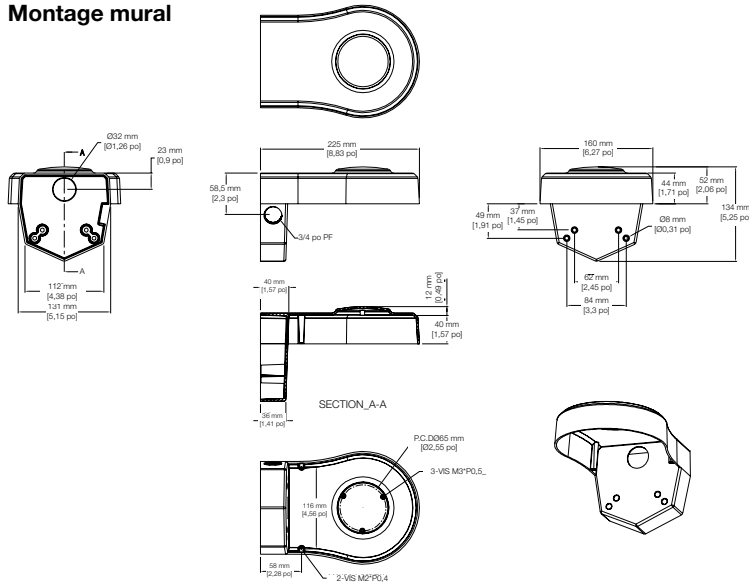

Montage mural

Plaque de recouvrement adaptatrice pour montage mural Illustra 600