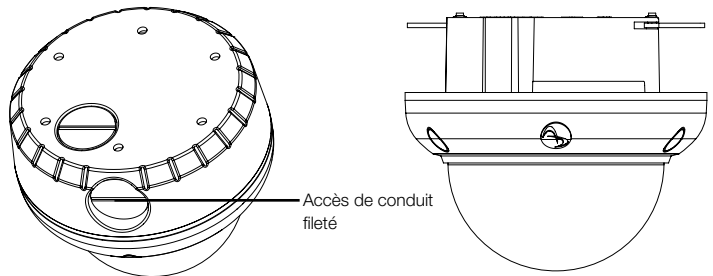

Installation facile

L'installation facile et rapide est la marque de la gamme de caméras Illustra de la série 600. Les dômes miniatures pour l'intérieur sont les seules caméras pour l'intérieur à fournir trois montages intégrés sans nécessiter de frais ou de quincaillerie supplémentaires. Les montages sur surface dure, coffret électrique et encastrés sont tous intégrés dans la caméra. Le montage encastré utilise des « ailes » intégrées pour réduire le temps passé sur une échelle.

Monture pour surface et coffret électrique

Monture encastrée intégrée

Chaque modèle possède un accès de conduit fileté de 19 mm (3/4 po) NPT.

Pour réduire davantage le temps requis pour l'installation, les objectifs de 3-9 mm sont motorisés pour zoom à distance et mise au point automatique à une touche. Votre installateur n'a qu'à suspendre la caméra, l'orienter dans la bonne direction et le reste du travail peut être effectué rapidement et facilement à partir d'un navigateur Web.