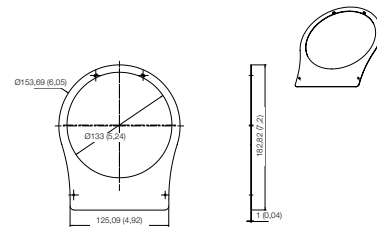

Montage mural

Plaque de recouvrement adaptatrice pour montage mural Illustra 600