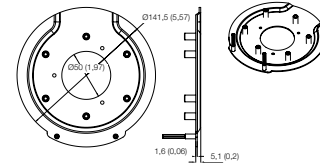

Plaque adaptatrice intérieure extérieure pour montage mural Illustra 600