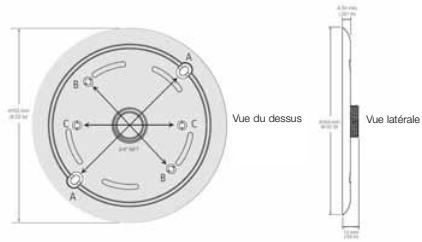

Regardez de plus près

Adaptateur pour coffret électrique

Pour d'autres options de montage comme les boîtes d'encastrement simples et doubles RU, la plaque adaptatrice (ADCPWMELEC) pour coffret électrique intérieur Illustra 600 fournit une connexion filetée directement à l'arrière de la plaque arrière Illustra 600 et des options de vis polyvalentes.